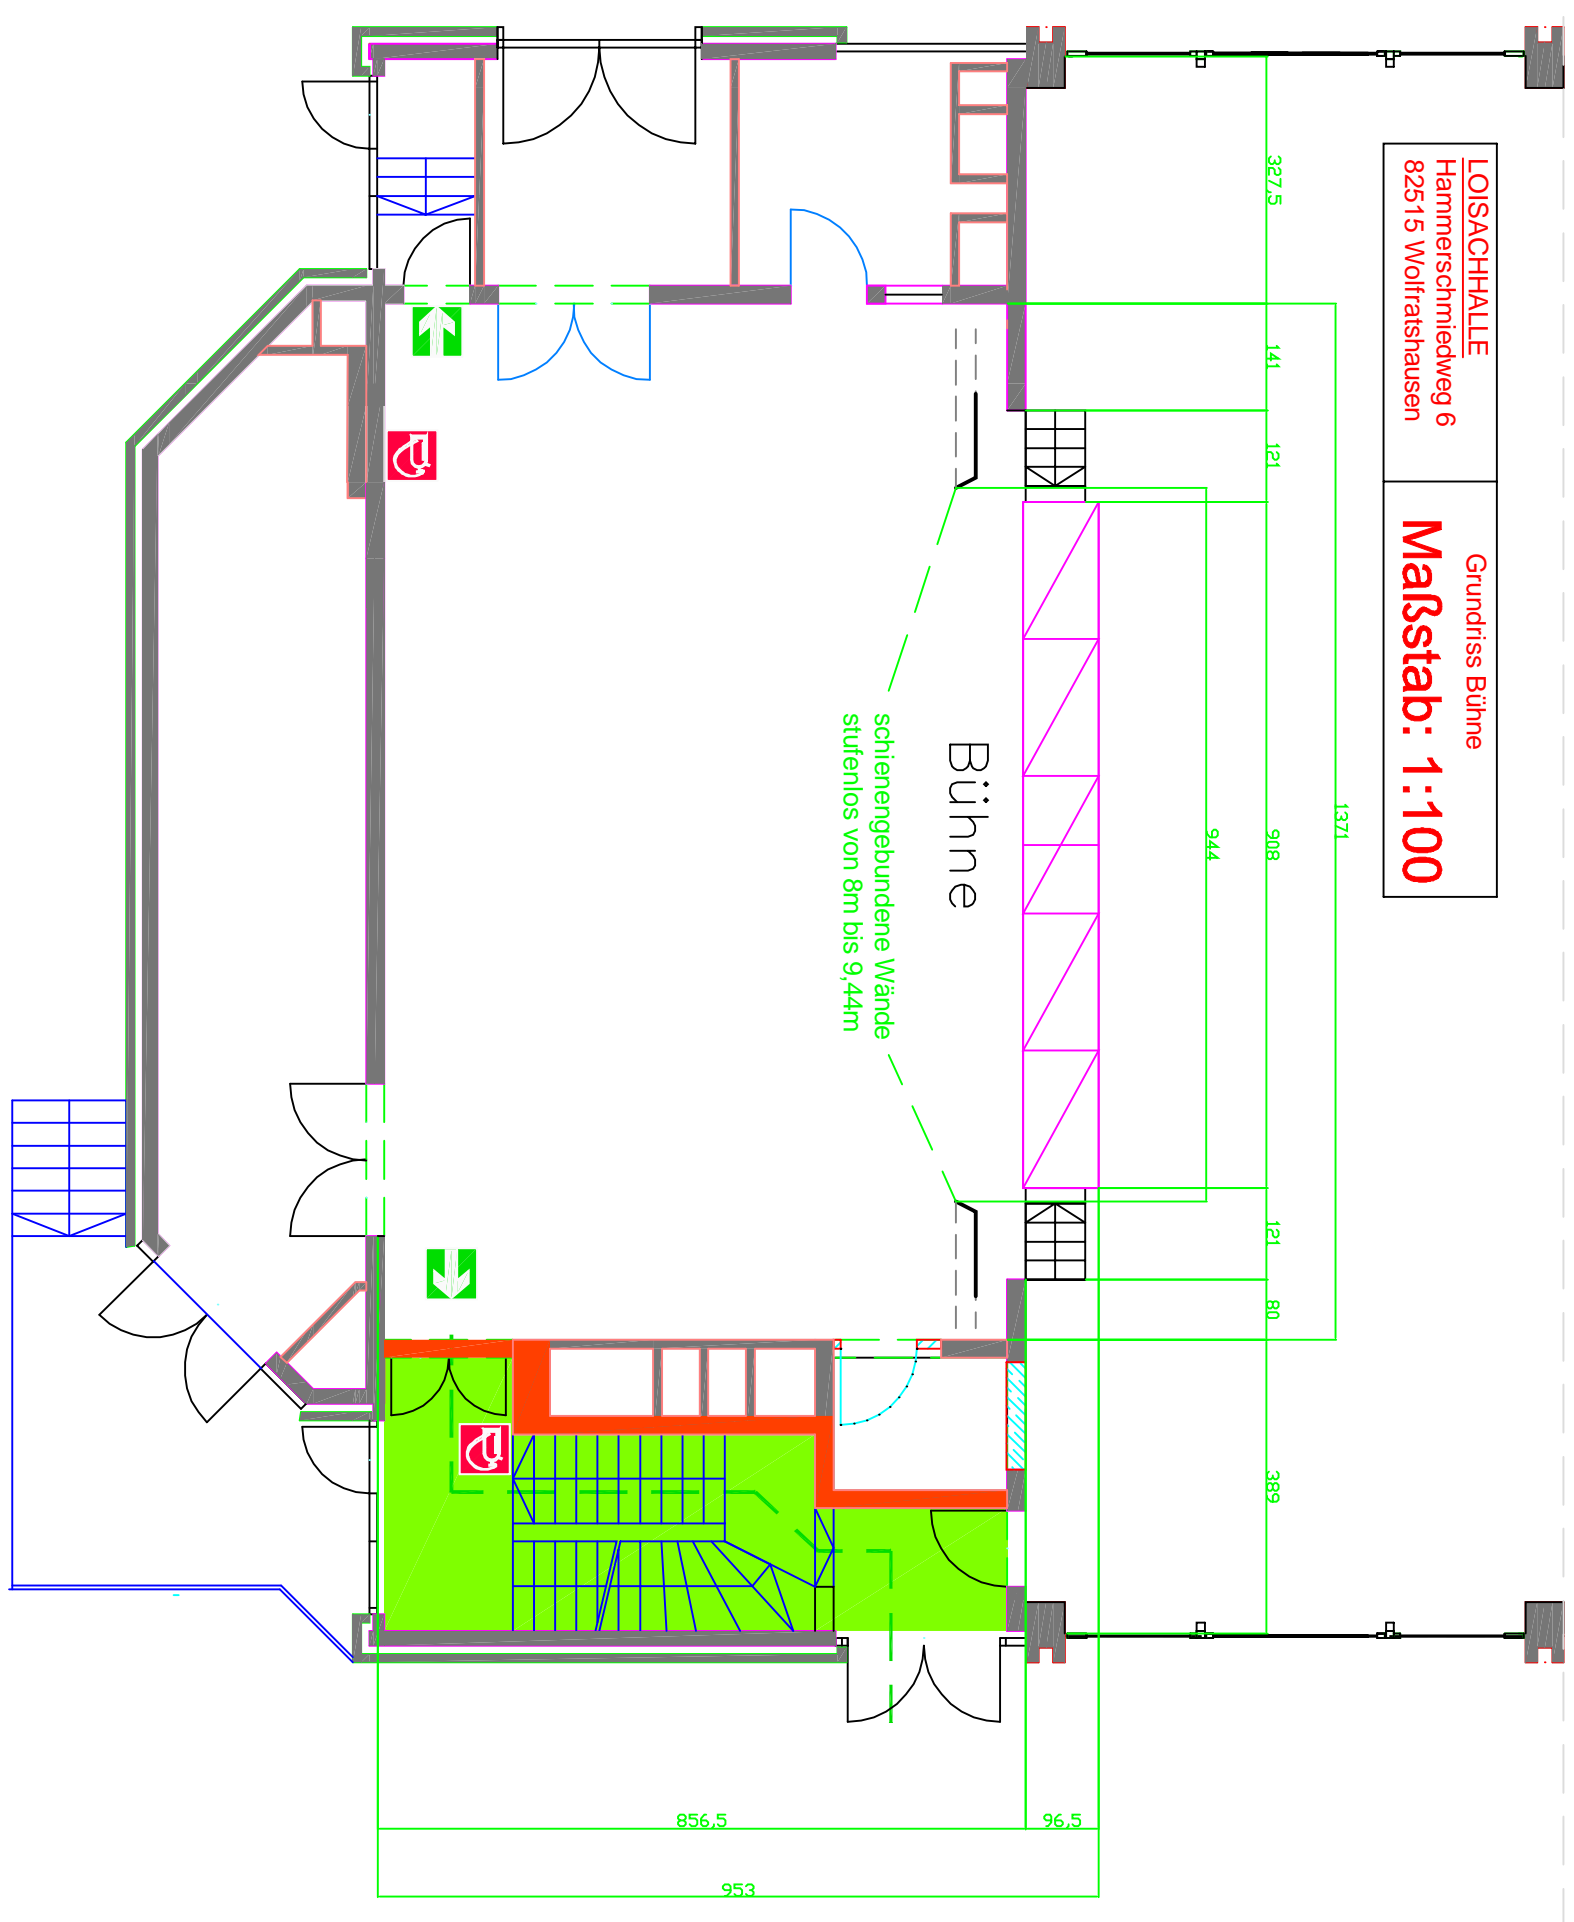

LOISACHHALLE
Hammerschmiedweg 6
82515 Wolfratshausen

Grundriss Bühne
Maßstab: 1:100

Bühne

schienengebundene Wände
stufenlos von 8m bis 9,44m